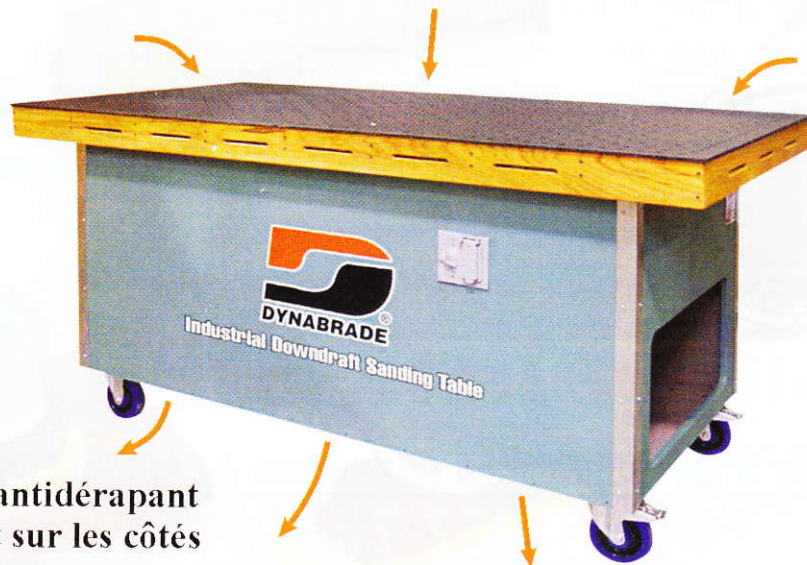

**1-800-567-3186**

**Grande vente de tables d'aspiration  
Dynabrade**

*(Les flèches indiquent l'écoulement de l'air)*

- Double filtration
- Surface avec enduit résistant antidérapant
- Compartiments de rangement sur les côtés
- Sur roulettes
- Unités de moteurs scellées
- Moteur HD 1 hp 110/220 volts

Modèles:

64201 33" X 41" (838mm X 104cm)

Prix régulier: \$3545.00

**Spécial: \$ 2889.00**

64699 33" X 60" (838mm X 152cm)

Prix régulier: \$3735.00

**Spécial: \$ 3039.00**

64700 36" X 72" (914mm X 183cm)

Prix régulier: \$4259.00

**Spécial: \$ 3469.00**

64657 HD (heavy duty)

48" X 96" (122cm X 244cm)

Prix régulier: \$8735.00

**Spécial: \$ 7099.00**

Taxes en sus  
Frais de transport  
FAB Virginie (USA)

**Prix valide jusqu'au 31 mai 2008**